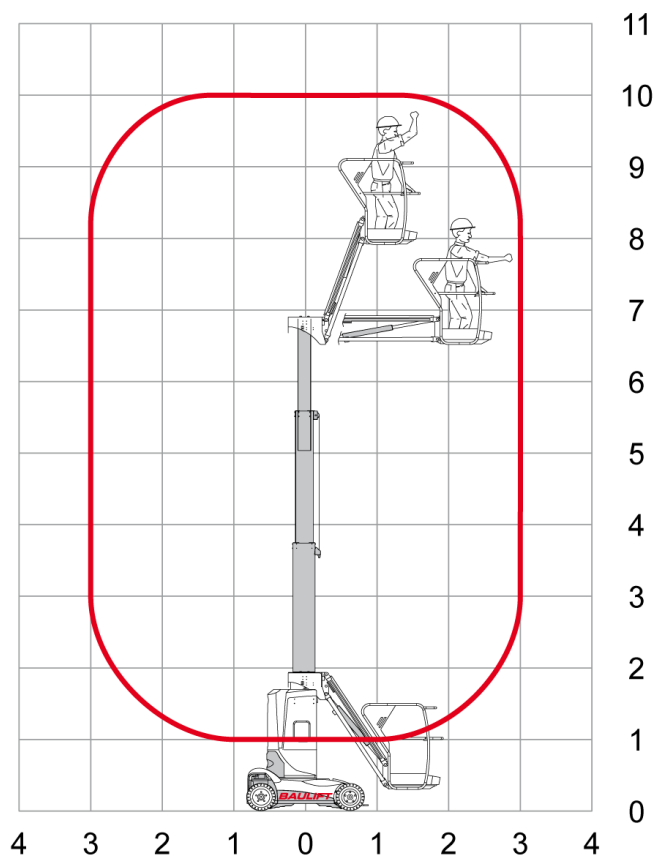

Gelenk-/Teleskop-Bühne TE 100

Arbeitshöhe	9,90 m
Plattformhöhe	7,90 m
Reichweite maximal	3,05 m
Reichweite ab Fahrzeug	2,50 m
Tragkraft	200 kg
Plattform L x B	60 x 90 cm
Transporthöhe	199 cm
Transportlänge	270 cm
Transportbreite	100 cm
Gewicht	2.680 kg
Antrieb	Batterie
Reifen	weiß, abriebfrei
Einsatzzeichnung	absolut ebene, geteerte Böden
Ausstattung	Schwenken in Fahrzeugkontur, zusätzlicher Korbarm