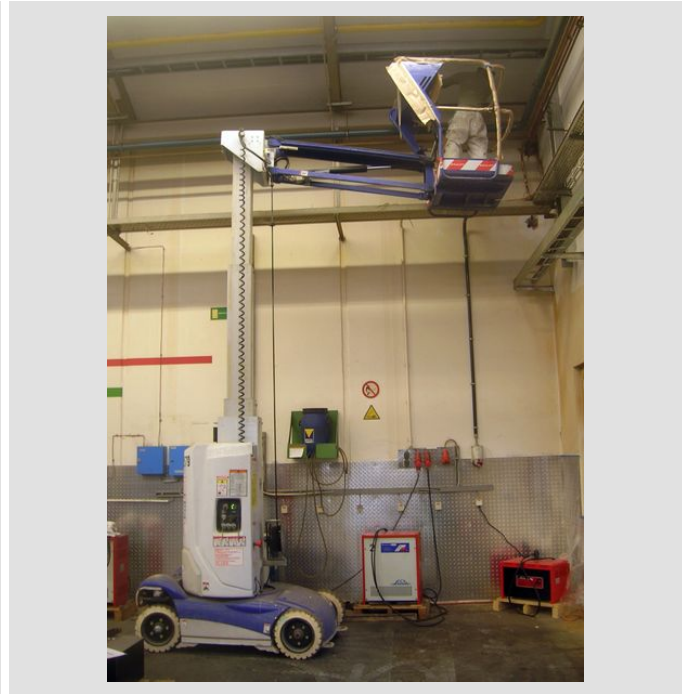

Gelenk-/Teleskop-Bühne TE 100

Arbeitshöhe	9,90 m
Plattformhöhe	7,90 m
Reichweite maximal	3,05 m
Reichweite ab Fahrzeug	2,50 m
Tragkraft	200 kg
Plattform L x B	60 x 90 cm
Transporthöhe	199 cm
Transportlänge	270 cm
Transportbreite	100 cm
Gewicht	2.680 kg
Antrieb	Batterie
Reifen	weiß, abriebfrei
Einsatzzeichnung	absolut ebene, geteerte Böden
Ausstattung	Schwenken in Fahrzeugkontur, zusätzlicher Korbarm