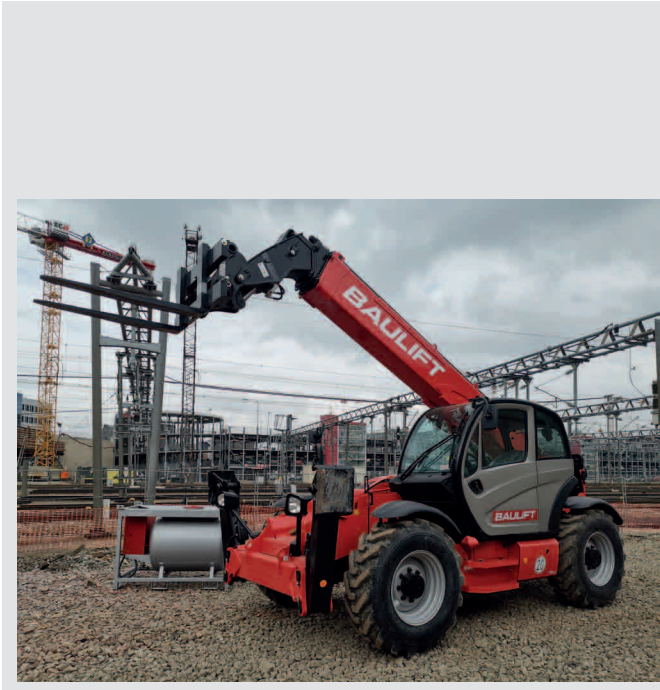

Gabel-/Teleskop-Stapler TS 1440

Arbeitshöhe	13,55 m
Hubhöhe	13,55 m
Reichweite maximal	9,50 m
Reichweite ab Fahrzeug	9,50 m
Tragkraft	4.000 kg
Transporthöhe	249 cm
Transportlänge	610 cm
Transportbreite	239 cm
Arbeits-/Abstützbreite	410 cm
Gabellänge	120 cm
Gabelträgerbreite	125 cm
Gewicht	11.700 kg
Antrieb	Diesel
Reifen	Geländereifen
Einsatzzeichnung	stark abfallende, unverdichtete Böden
Ausstattung	Allradantrieb, Differenzialsperre, 4-Rad-Lenkung, Pendelachse
Zubehör	1000 l Schaufel, Kranhaken, Gabelverlängerungen