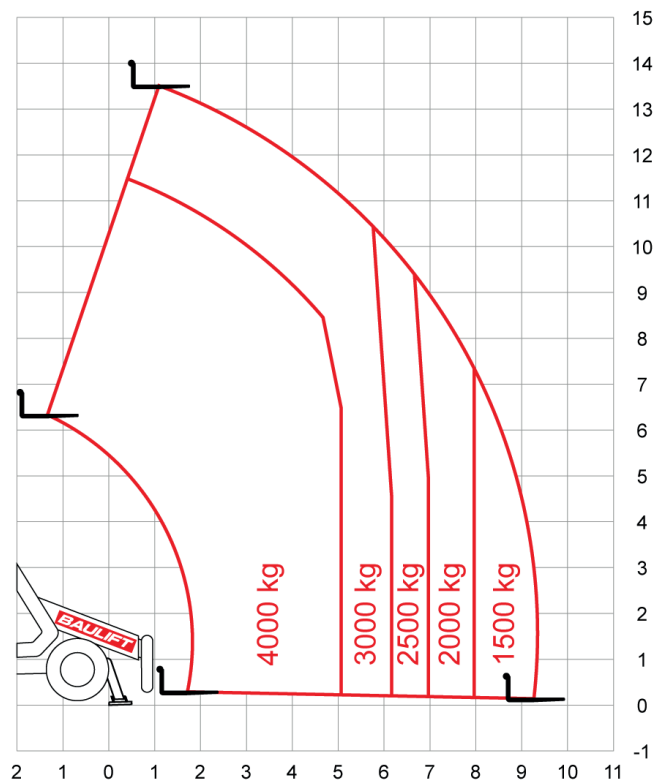

Gabel-/Teleskop-Stapler TS 1440

Arbeitshöhe	13,55 m
Hubhöhe	13,55 m
Reichweite maximal	9,50 m
Reichweite ab Fahrzeug	9,50 m
Tragkraft	4.000 kg
Transporthöhe	249 cm
Transportlänge	610 cm
Transportbreite	239 cm
Arbeits-/Abstützbreite	410 cm
Gabellänge	120 cm
Gabelträgerbreite	125 cm
Gewicht	11.700 kg
Antrieb	Diesel
Reifen	Geländereifen
Einsatzzeichnung	stark abfallende, unverdichtete Böden
Ausstattung	Allradantrieb, Differenzialsperre, 4-Rad-Lenkung, Pendelachse
Zubehör	1000 l Schaufel, Kranhaken, Gabelverlängerungen