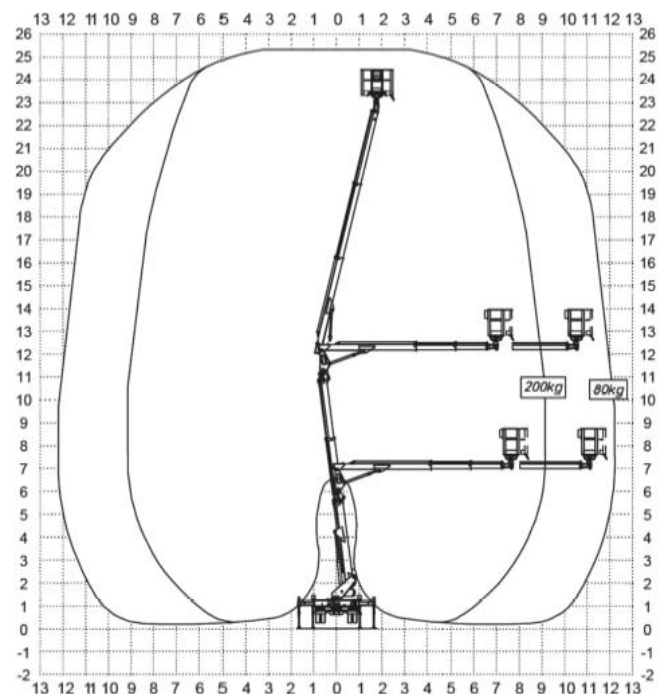

LKW Gelenkbühne LG 248

Arbeitshöhe	24,80 m
Plattformhöhe	22,80 m
Reichweite maximal	13,95 m
Reichweite ab Fahrzeug	12,15 m
Tragkraft	250 kg
Plattform L x B	135 x 65 cm
Transporthöhe	289 cm
Transportlänge	640 cm
Transportbreite	232 cm
Arbeits-/Abstützbreite	ohne Ausleger: 222 cm Ausl. Einseitig: 289 cm Ausl. Beidseitig: 355 cm
Gewicht	3.350 kg
Antrieb	Diesel
Ausstattung	Proportionalsteuerung 400° Drehturmschwenkung Start-Stopp System im Korb variable hydraulische Abstützung selbstnivellierender Korb mit 90° Drehung
Führerscheinklasse	B