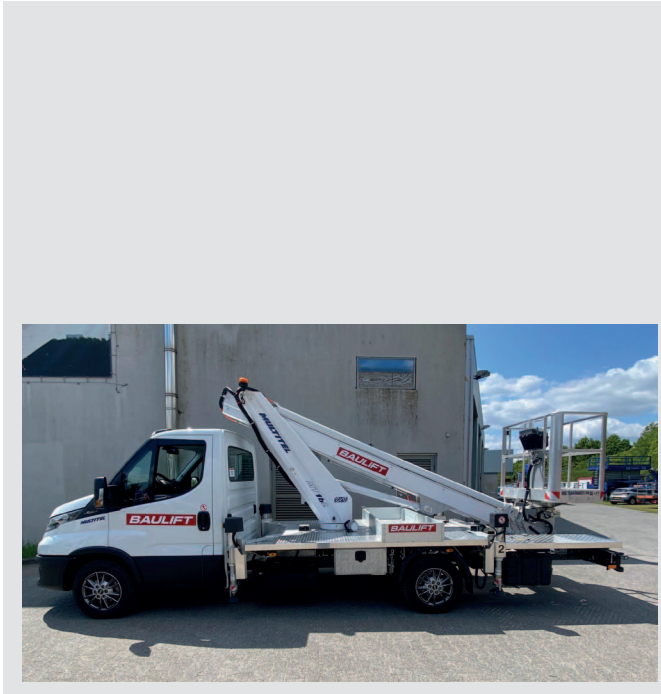

LKW-Bühne LT 160

Arbeitshöhe	16,00 m
Plattformhöhe	14,00 m
Reichweite maximal	11,50 m
Reichweite ab Fahrzeug	9,75 m
Tragkraft	300 kg
Plattform L x B	65x135 cm
Transporthöhe	normal: 286 cm vermindert: 276 cm
Transportlänge	715 cm
Transportbreite	222 cm
Arbeits-/Abstützbreite	ohne Ausleger: 222 cm Ausleger einseitig: 288 cm Ausleger beidseitig: 354 cm
Gewicht	3.310 kg
Antrieb	Diesel
Einsatzzeichnung	abfallende, leicht verdichtete Böden
Führerscheinklasse	B bzw. 3