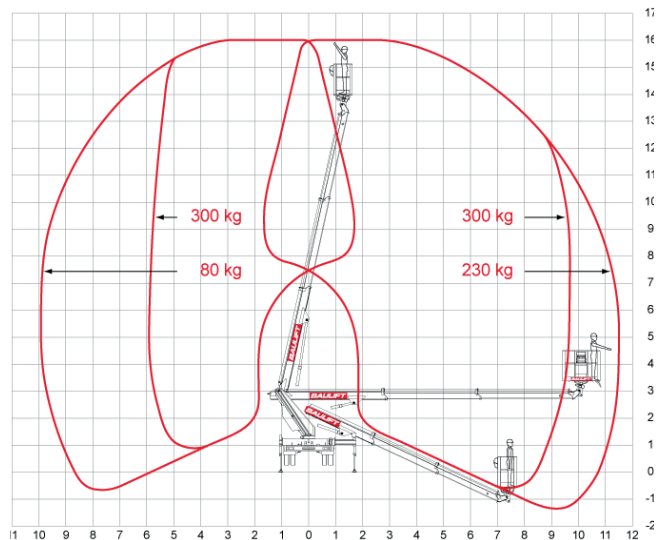

LKW-Bühne LT 160

Arbeitshöhe	16,00 m
Plattformhöhe	14,00 m
Reichweite maximal	11,50 m
Reichweite ab Fahrzeug	9,75 m
Tragkraft	300 kg
Plattform L x B	65x135 cm
Transporthöhe	normal: 286 cm vermindert: 276 cm
Transportlänge	715 cm
Transportbreite	222 cm
Arbeits-/Abstützbreite	ohne Ausleger: 222 cm Ausleger einseitig: 288 cm Ausleger beidseitig: 354 cm
Gewicht	3.310 kg
Antrieb	Diesel
Einsatzzeichnung	abfallende, leicht verdichtete Böden
Führerscheinklasse	B bzw. 3