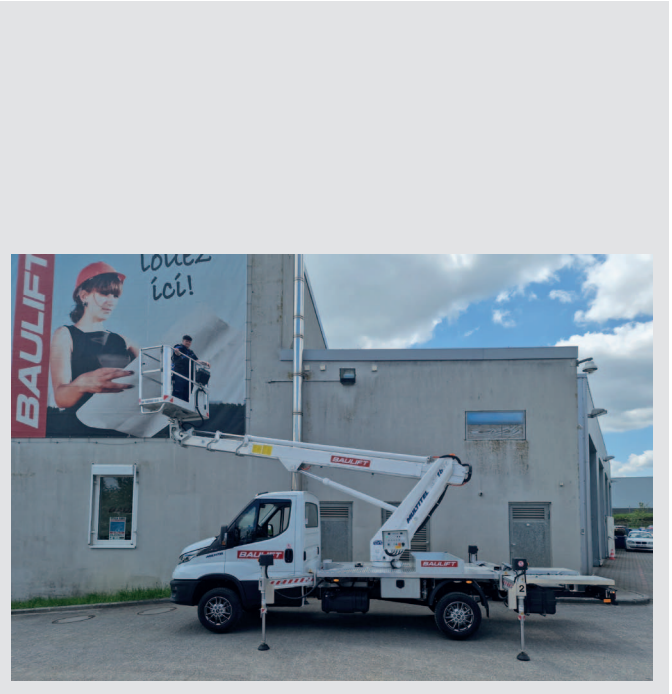

LKW-Bühne LT 160

Arbeitshöhe	16,00 m
Plattformhöhe	14,00 m
Reichweite maximal	11,50 m
Reichweite ab Fahrzeug	9,75 m
Tragkraft	300 kg
Plattform L x B	65x135 cm
Transporthöhe	normal: 286 cm vermindert: 276 cm
Transportlänge	715 cm
Transportbreite	222 cm
Arbeits-/Abstützbreite	ohne Ausleger: 222 cm Ausleger einseitig: 288 cm Ausleger beidseitig: 354 cm
Gewicht	3.310 kg
Antrieb	Diesel
Einsatzzeichnung	abfallende, leicht verdichtete Böden
Führerscheinklasse	B bzw. 3