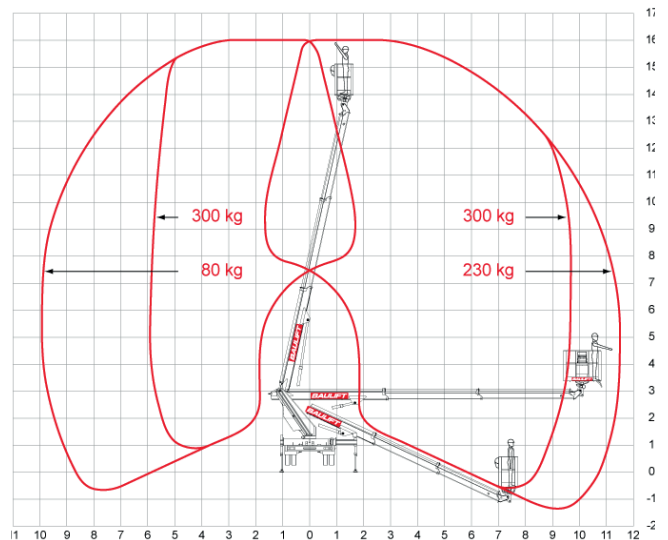

# LKW-Bühne LT 160h - Hybrid

Arbeitshöhe	16,00 m
Plattformhöhe	14,00 m
Reichweite maximal	11,50 m
Reichweite ab Fahrzeug	9,75 m
Tragkraft	300 kg
Plattform L x B	65x135 cm
Transporthöhe	normal: 286 cm vermindert: 276 cm
Transportlänge	715 cm
Transportbreite	222 cm
Arbeits-/Abstützbreite	ohne Ausleger: 222 cm Ausleger einseitig: 288 cm Ausleger beidseitig: 354 cm
Gewicht	3.310 kg
Antrieb	Batterie/Diesel
Einsatzzeichnung	abfallende, leicht verdichtete Böden
Führerscheinklasse	B bzw. 3