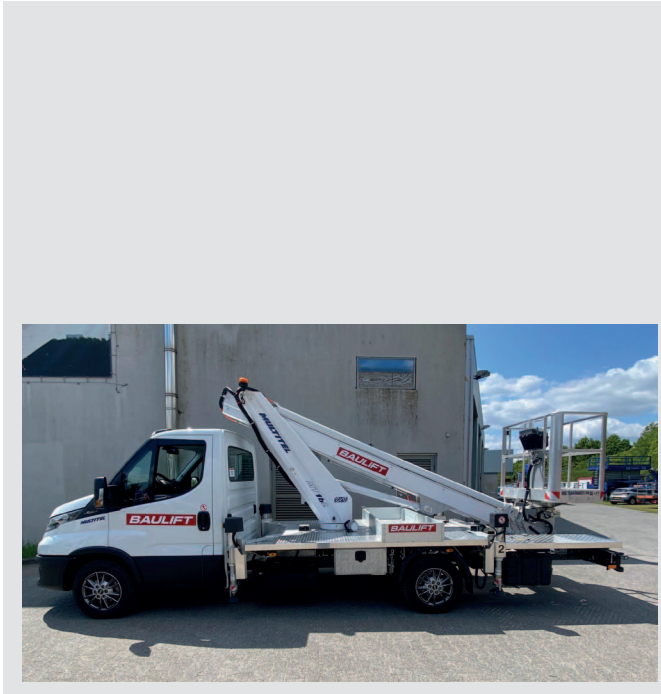

# LKW-Bühne LT 160h - Hybrid

Arbeitshöhe	16,00 m
Plattformhöhe	14,00 m
Reichweite maximal	11,50 m
Reichweite ab Fahrzeug	9,75 m
Tragkraft	300 kg
Plattform L x B	65x135 cm
Transporthöhe	normal: 286 cm vermindert: 276 cm
Transportlänge	715 cm
Transportbreite	222 cm
Arbeits-/Abstützbreite	ohne Ausleger: 222 cm Ausleger einseitig: 288 cm Ausleger beidseitig: 354 cm
Gewicht	3.310 kg
Antrieb	Batterie/Diesel
Einsatzzeichnung	abfallende, leicht verdichtete Böden
Führerscheinklasse	B bzw. 3