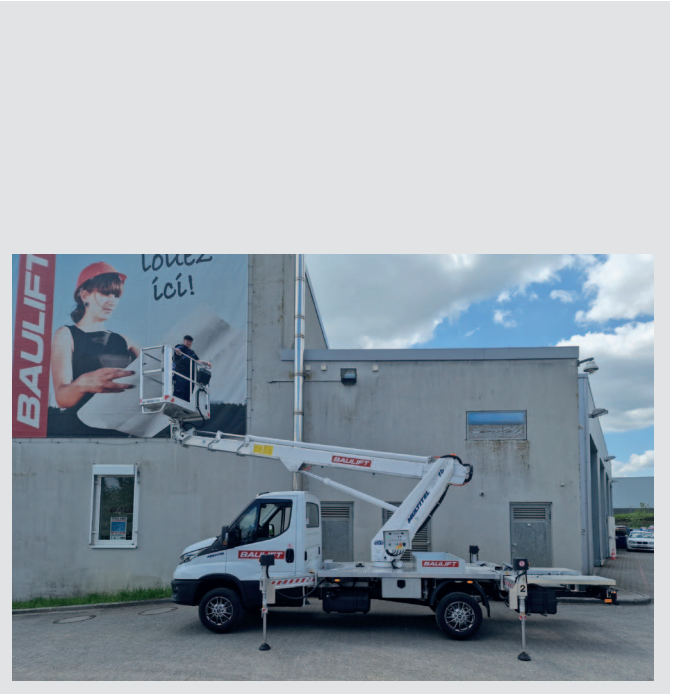

# LKW-Bühne LT 160h - Hybrid

Arbeitshöhe	16,00 m
Plattformhöhe	14,00 m
Reichweite maximal	11,50 m
Reichweite ab Fahrzeug	9,75 m
Tragkraft	300 kg
Plattform L x B	65x135 cm
Transporthöhe	normal: 286 cm vermindert: 276 cm
Transportlänge	715 cm
Transportbreite	222 cm
Arbeits-/Abstützbreite	ohne Ausleger: 222 cm Ausleger einseitig: 288 cm Ausleger beidseitig: 354 cm
Gewicht	3.310 kg
Antrieb	Batterie/Diesel
Einsatzzeichnung	abfallende, leicht verdichtete Böden
Führerscheinklasse	B bzw. 3