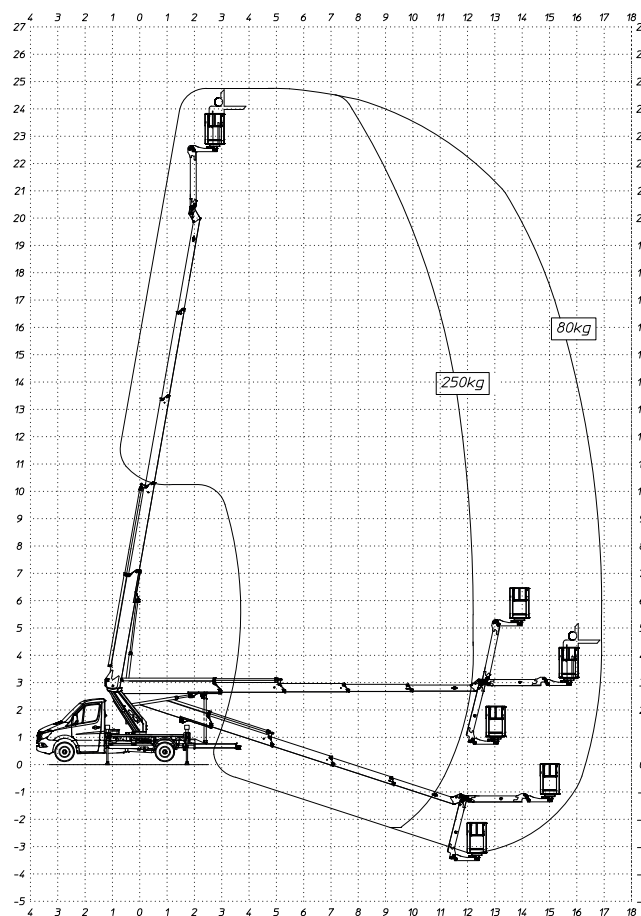

# LKW-Bühne LT 244

Arbeitshöhe	24,45 m
Plattformhöhe	22,45 m
Reichweite maximal	15,30 m
Reichweite ab Fahrzeug	11,30 m
Tragkraft	250 kg
Plattform L x B	65x135 cm
Transporthöhe	normal: 299 cm vermindert: 295 cm
Transportlänge	790 cm
Transportbreite	222 cm
Arbeits-/Abstützbreite	ohne Ausleger: 222 cm Ausleger einseitig: 290 cm Ausleger beidseitig: 358 cm
Gewicht	3.340 kg
Antrieb	Diesel
Einsatzzeichnung	abfallende, leicht verdichtete Böden
Führerscheinklasse	B bzw. 3