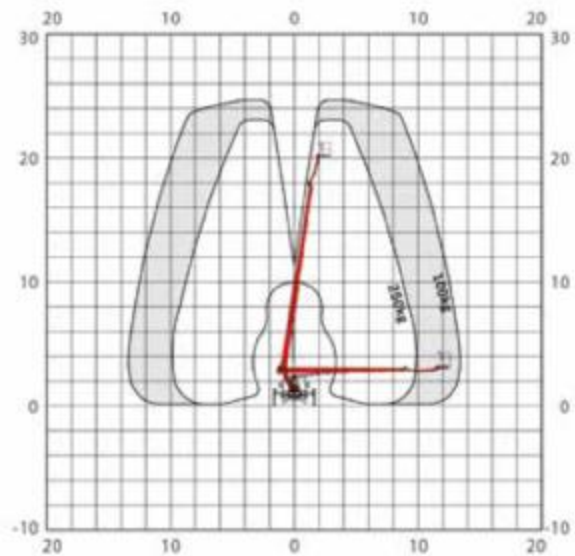

LKW-Bühne LT 246

Arbeitshöhe	24,60 m
Plattformhöhe	22,6 m
Reichweite maximal	16,0 m
Reichweite über Stützen	11,50 m
Tragkraft max.	230 kg
Plattform L x B	130 x 60 cm
Transporthöhe	299 cm
Transportlänge	775 cm
Transportbreite	215 cm
Arbeits-/Abstützbreite	ohne Ausleger: 222 cm Ausl. Einseitig: 291 cm Ausl. Beidseitig: 360 cm
Gewicht	3.420 kg
Antrieb	Diesell
Ausstattung	Aufstellautomatik mit Achsfreihebe- überwachung u. automatischer Nivellierung, 3 Abstützbreiten, Stützenbedienung an Basis, volle Arbeitshöhe bei max. Belastung
Führerscheinklasse	B bzw. 3