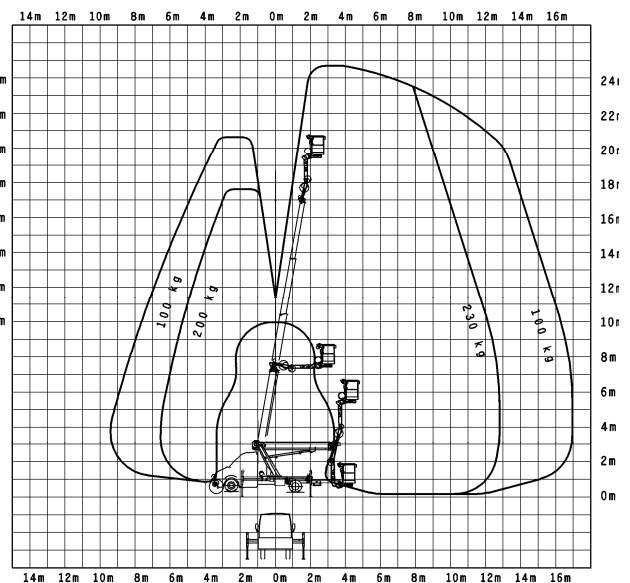

LKW-Bühne LT 246

Arbeitshöhe	24,60 m
Plattformhöhe	22,60 m
Reichweite maximal	16,00 m
Reichweite ab Fahrzeug	11,50 m
Tragkraft	230 kg
Plattform L x B	60x130 cm
Transporthöhe	299 cm
Transportlänge	775 cm
Transportbreite	215 cm
Arbeits-/Abstützbreite	ohne Ausleger: 222 cm Ausleger einseitig: 291 cm Ausleger beidseitig: 360 cm
Gewicht	3.420 kg
Antrieb	Diesel
Einsatzzeichnung	abfallende, leicht verdichtete Böden
Führerscheinklasse	B bzw. 3