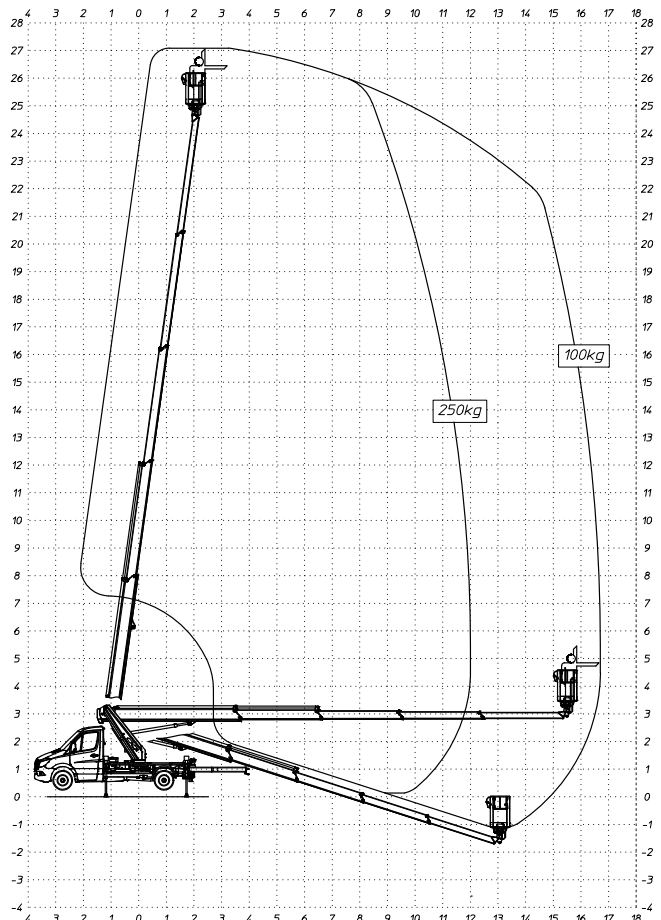

# LKW-Bühne LT 266

Arbeitshöhe	26,65 m
Plattformhöhe	24,65 m
Reichweite maximal	16,80 m
Reichweite ab Fahrzeug	12,80 m
Tragkraft	250 kg
Plattform L x B	65x135 cm
Transporthöhe	normal: 302 cm vermindert: 299 cm
Transportlänge	785 cm
Transportbreite	222 cm
Arbeits-/Abstützbreite	ohne Ausleger: 222 cm Ausleger einseitig: 290 cm Ausleger beidseitig: 358 cm
Gewicht	3.340 kg
Antrieb	Diesel
Einsatzzeichnung	abfallende, leicht verdichtete Böden
Führerscheinklasse	B bzw. 3