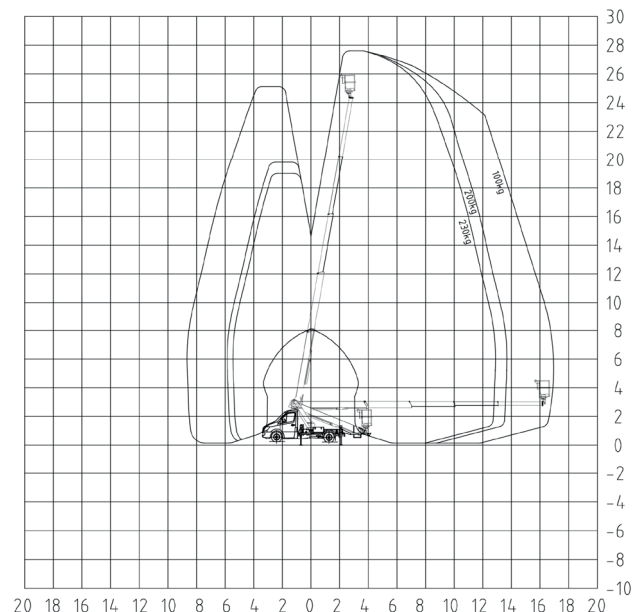

# LKW-Bühne LT 276

Arbeitshöhe	27,60 m
Plattformhöhe	25,60 m
Reichweite maximal	17,00 m
Reichweite ab Fahrzeug	13,00 m
Tragkraft	230 kg
Plattform L x B	60x130 cm
Transporthöhe	299 cm
Transportlänge	785 cm
Transportbreite	215 cm
Arbeits-/Abstützbreite	ohne Ausleger: 222 cm Ausleger einseitig: 291 cm Ausleger beidseitig: 360 cm
Gewicht	3.420 kg
Antrieb	Diesel
Einsatzzeichnung	abfallende, leicht verdichtete Böden
Führerscheinklasse	B bzw. 3