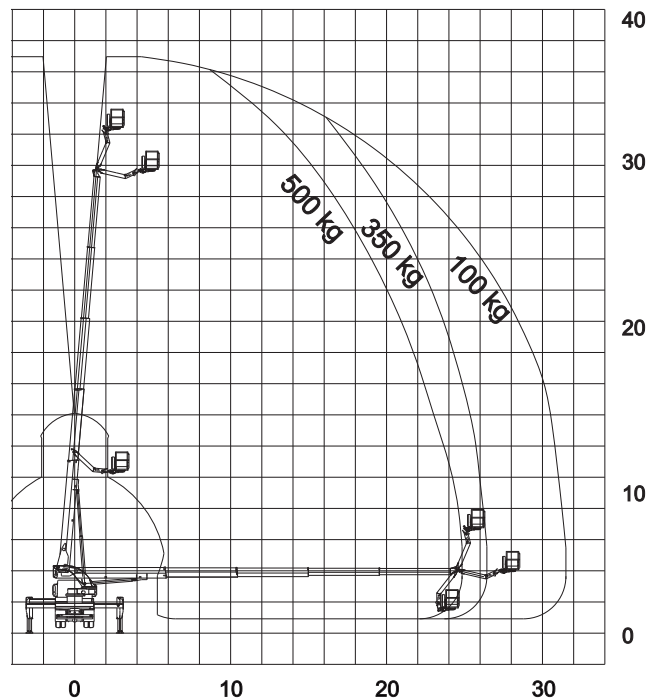

LKW-Bühne LT 370

Arbeitshöhe	37,00 m
Plattformhöhe	35,00 m
Reichweite maximal	31,75 m
Reichweite ab Fahrzeug	28,85 m
Tragkraft	500 kg
Plattform L x B	90x220 cm
Transporthöhe	400 cm
Transportlänge	860 cm
Transportbreite	255 cm
Arbeits-/Abstützbreite	ohne Ausleger: 255 cm Ausleger einseitig: 440 cm Ausleger beidseitig: 575 cm
Gewicht	17.510 kg
Antrieb	Diesel
Einsatzzeichnung	abfallende, leicht verdichtete Böden
Führerscheinklasse	C bzw. 2