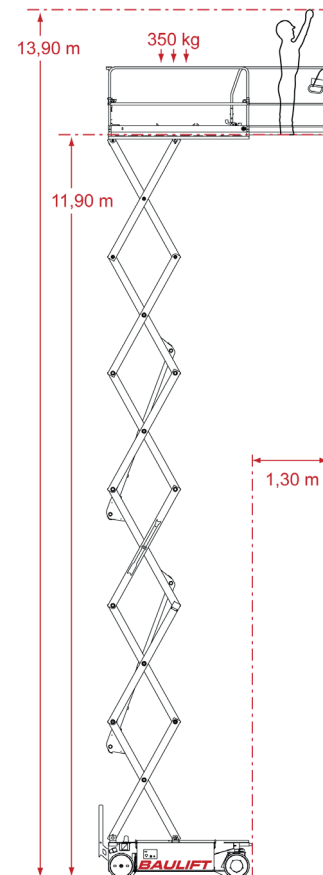

# Scheren-Bühne SE 1214 i

Arbeitshöhe	13,90 m
Plattformhöhe	11,90 m
Reichweite maximal	1,30 m
Reichweite ab Fahrzeug	1,30 m
Tragkraft	350 kg
Plattform L x B	215 x 100 cm
Plattform vergrößert L x B	345 x 100 cm
Transporthöhe	260 cm
Transporthöhe vermindert	211 cm
Transportlänge	245 cm
Transportlänge verkürzt	233 cm
Transportbreite	122 cm
Gewicht	2.920 kg
Antrieb	Batterie
Reifen	weiß, abriebfrei
Einsatzzeichnung	absolut ebene, geteerte Böden