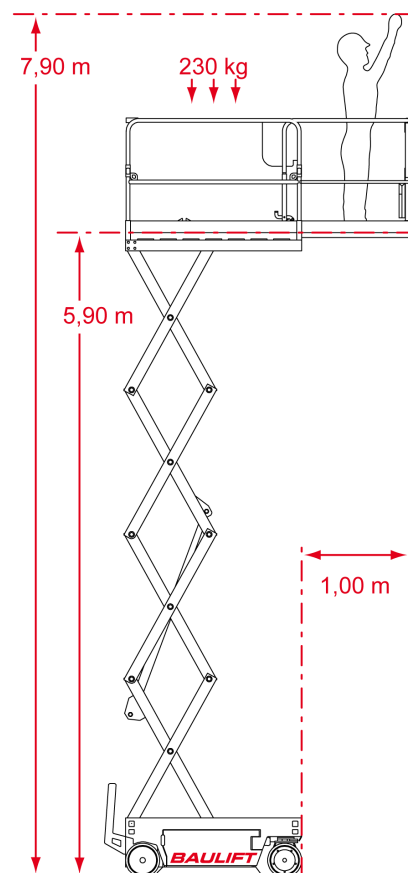

Scheren-Bühne SE 808 i

Arbeitshöhe	7,90 m
Plattformhöhe	5,90 m
Reichweite maximal	1,00 m
Reichweite ab Fahrzeug	1,00 m
Tragkraft	230 kg
Plattform L x B	162 x 70 cm
Plattform vergrößert L x B	262 x 70 cm
Transporthöhe	208 cm
Transporthöhe vermindert	166 cm
Transportlänge	183 cm
Transportbreite	79 cm
Gewicht	1.560 kg
Antrieb	Batterie
Reifen	weiß, abriebfrei
Einsatzzeichnung	absolut ebene, geteerte Böden
Besonderheiten	nur für geschlossene Räume