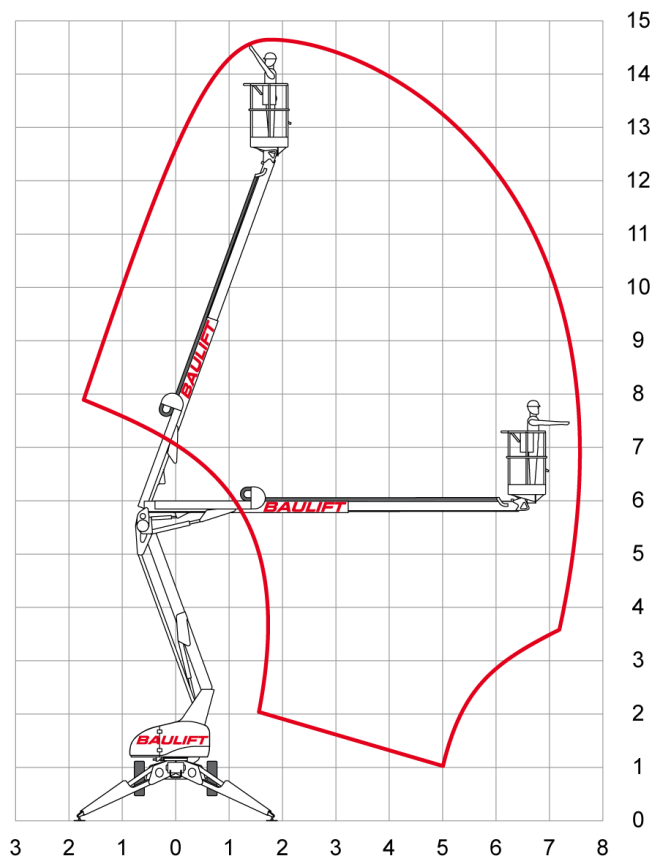

Anhänger-Bühne AT 147

Arbeitshöhe	14,70 m
Plattformhöhe	12,70 m
Reichweite maximal	7,50 m
Reichweite ab Fahrzeug	5,50 m
Tragkraft	225 kg
Plattform L x B	70 x 140 cm
Transporthöhe	200 cm
Transportlänge	555 cm
Transportbreite	160 cm
Arbeits-/Abstützbreite	380 cm
Gewicht	1.750 kg
Antrieb	Batterie
Einsatzzeichnung	abfallende, leicht verdichtete Böden
Ausstattung	Selbstfahrantrieb, großer Stützenhub