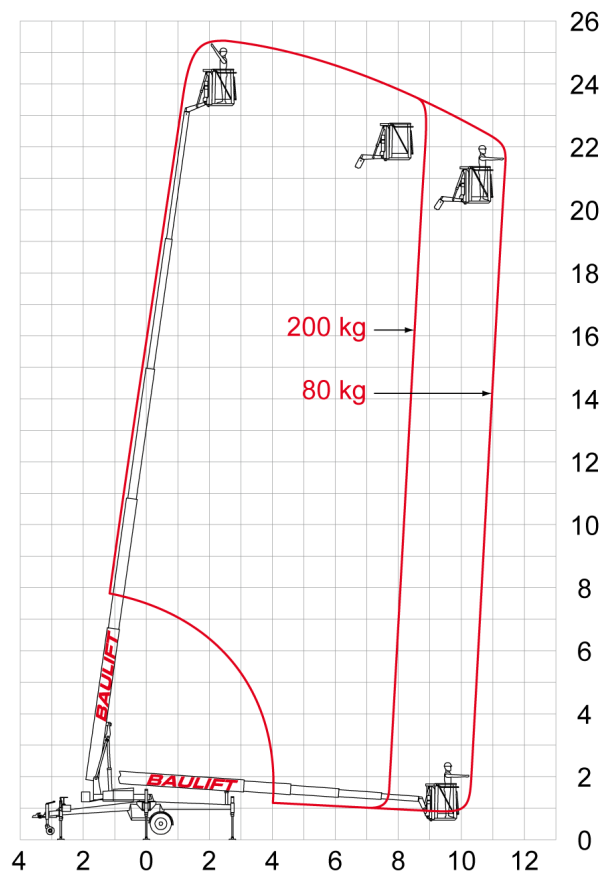

# Anhänger-Bühne AT 250

Arbeitshöhe	25,00 m
Plattformhöhe	23,00 m
Reichweite maximal	11,40 m
Reichweite ab Fahrzeug	8,50 m
Tragkraft	200 kg
Plattform L x B	70 x 120 cm
Transporthöhe	213 cm
Transportlänge	918 cm
Transportlänge verkürzt	829 cm
Transportbreite	163 cm
Arbeits-/Abstützbreite	570 cm
Gewicht	2.450 kg
Antrieb	230 V, Batterie
Einsatzzeichnung	abfallende, leicht verdichtete Böden
Ausstattung	Selbstfahrantrieb, variable Reichweite, Korbrotation