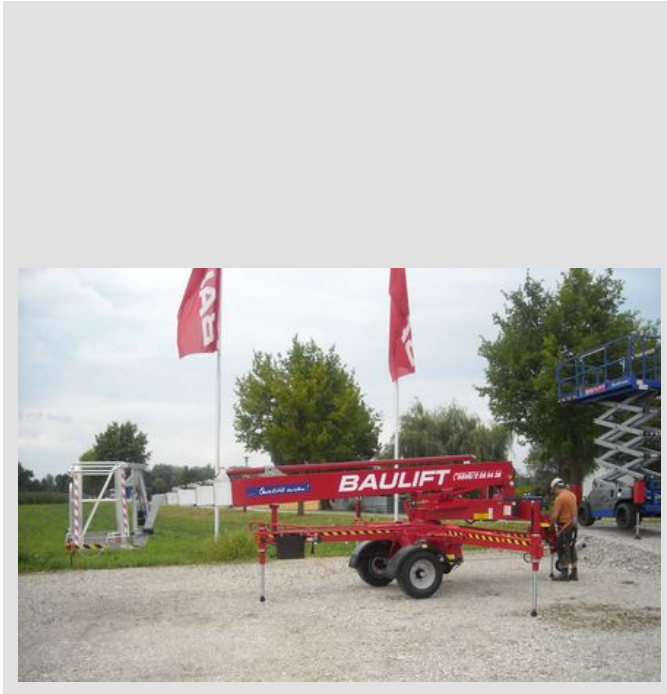

# Anhänger-Bühne AT 250

Arbeitshöhe	25,00 m
Plattformhöhe	23,00 m
Reichweite maximal	11,40 m
Reichweite ab Fahrzeug	8,50 m
Tragkraft	200 kg
Plattform L x B	70 x 120 cm
Transporthöhe	213 cm
Transportlänge	918 cm
Transportlänge verkürzt	829 cm
Transportbreite	163 cm
Arbeits-/Abstützbreite	570 cm
Gewicht	2.450 kg
Antrieb	230 V, Batterie
Einsatzzeichnung	abfallende, leicht verdichtete Böden
Ausstattung	Selbstfahrantrieb, variable Reichweite, Korbrotation