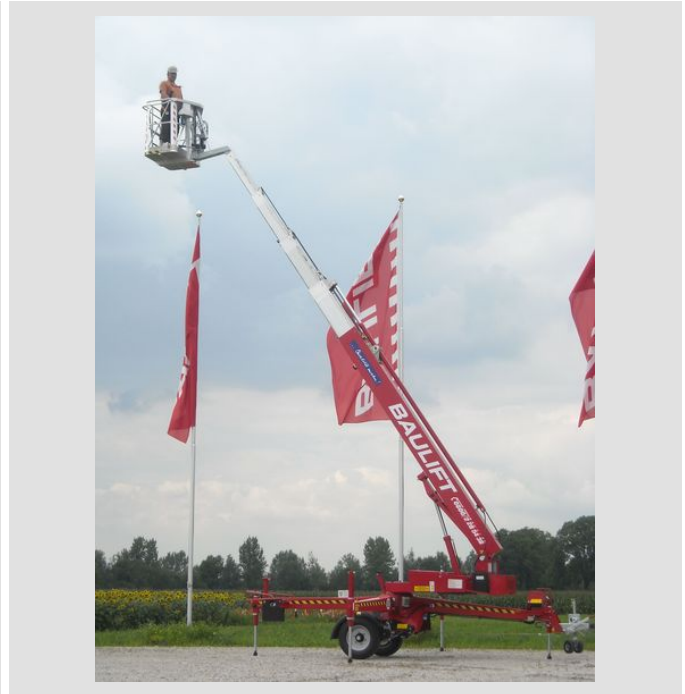

# Anhänger-Bühne AT 250

Arbeitshöhe	25,00 m
Plattformhöhe	23,00 m
Reichweite maximal	11,40 m
Reichweite ab Fahrzeug	8,50 m
Tragkraft	200 kg
Plattform L x B	70 x 120 cm
Transporthöhe	213 cm
Transportlänge	918 cm
Transportlänge verkürzt	829 cm
Transportbreite	163 cm
Arbeits-/Abstützbreite	570 cm
Gewicht	2.450 kg
Antrieb	230 V, Batterie
Einsatzzeichnung	abfallende, leicht verdichtete Böden
Ausstattung	Selbstfahrantrieb, variable Reichweite, Korbrotation