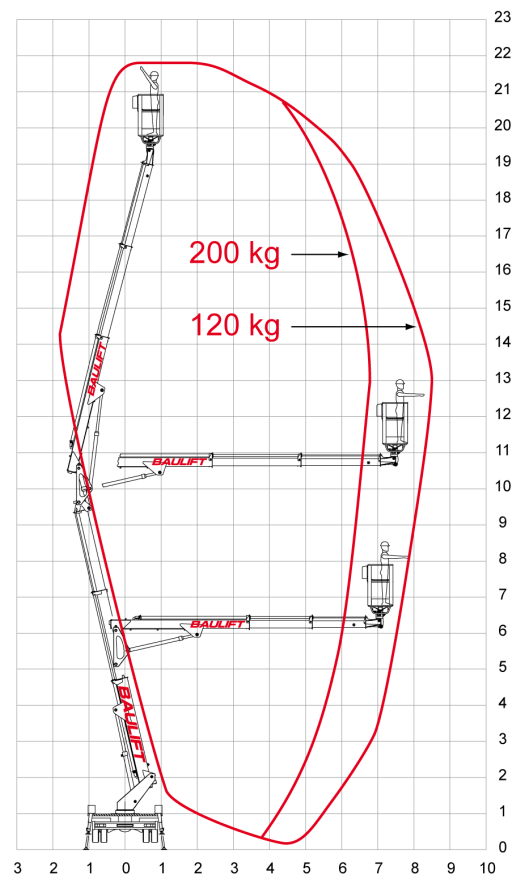

## LKW-Bühne LG 225

Arbeitshöhe	22,50 m
Plattformhöhe	20,50 m
Reichweite maximal	8,50 m
Reichweite ab Fahrzeug	7,30 m
Tragkraft	200 kg
Plattform L x B	65 x 155 cm
Transporthöhe	244 cm
Transportlänge	630 cm
Transportbreite	222 cm
Arbeits-/Abstützbreite	232 cm
Gewicht	3.490 kg
Antrieb	Diesel
Einsatzzeichnung	leicht unebene, verdichtete Böden
Ausstattung	Abstützung in Fahrzeugkontur, variable Reichweite, Schwenken in Fahrzeugkontur, Korbdrehung
Führerscheinklasse	B bzw. 3