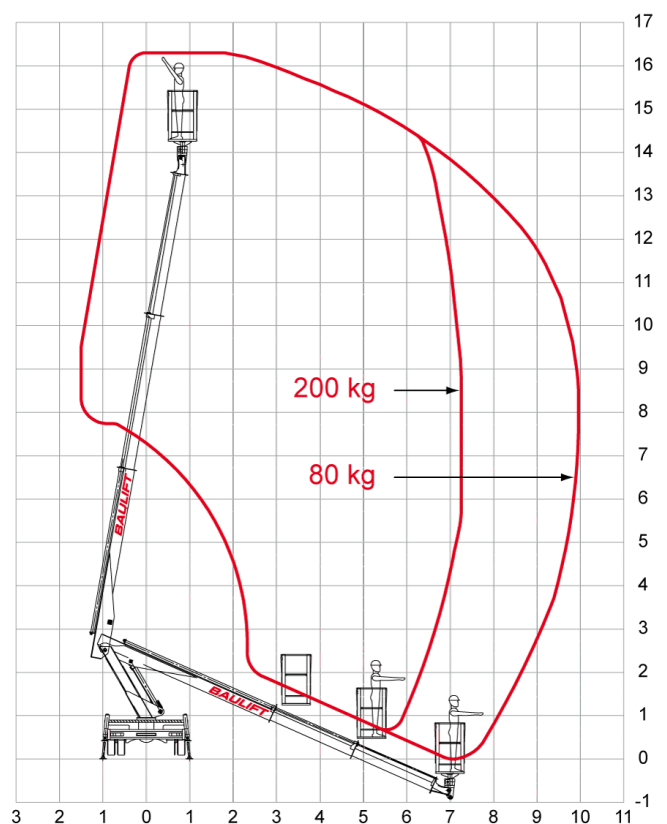

LKW-Bühne LT 165

Arbeitshöhe	16,30 m
Plattformhöhe	14,30 m
Reichweite maximal	10,00 m
Reichweite ab Fahrzeug	9,00 m
Tragkraft	200 kg
Plattform L x B	70 x 160 cm
Transporthöhe	277 cm
Transportlänge	686 cm
Transportbreite	190 cm
Arbeits-/Abstützbreite	190 cm
Gewicht	3.490 kg
Antrieb	Diesel
Einsatzzeichnung	leicht unebene, verdichtete Böden
Ausstattung	Abstützung in Fahrzeugkontur, variable Reichweite, Schwenken in Fahrzeugkontur, Korbdrehung
Führerscheinklasse	B bzw. 3