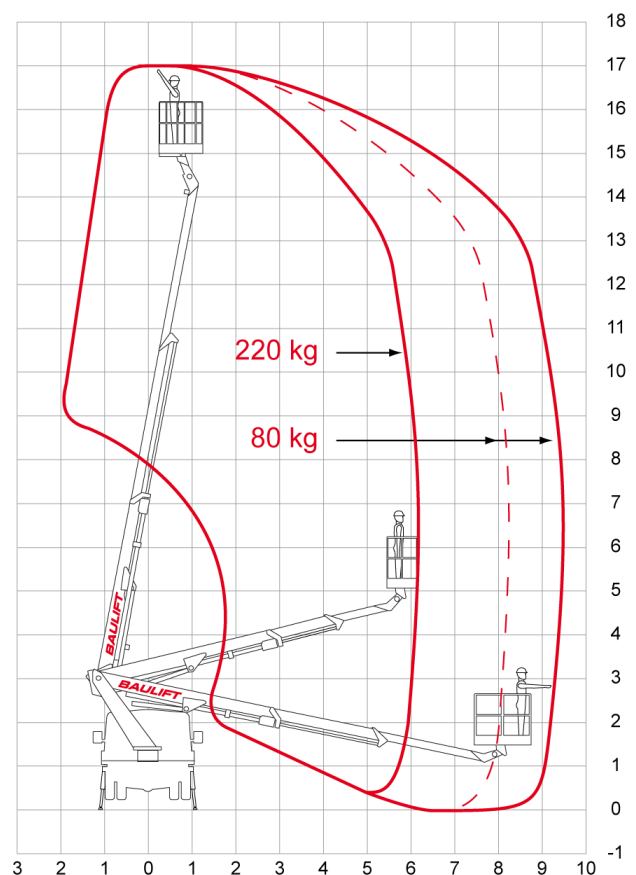

LKW-Bühne LT 170

Arbeitshöhe	17,00 m
Plattformhöhe	15,00 m
Reichweite maximal	9,50 m
Reichweite ab Fahrzeug	8,40 m
Tragkraft	220 kg
Plattform L x B	60x125 cm
Transporthöhe	292 cm
Transportlänge	663 cm
Transportbreite	213 cm
Arbeits-/Abstützbreite	222 cm
Gewicht	3.490 kg
Antrieb	Diesel
Einsatzzeichnung	leicht unebene, verdichtete Böden
Ausstattung	Abstützung in Fahrzeugkontur, großer Stützenhub, Schwenken in Fahrzeugkontur, Korbdrehung
Führerscheinklasse	B bzw. 3