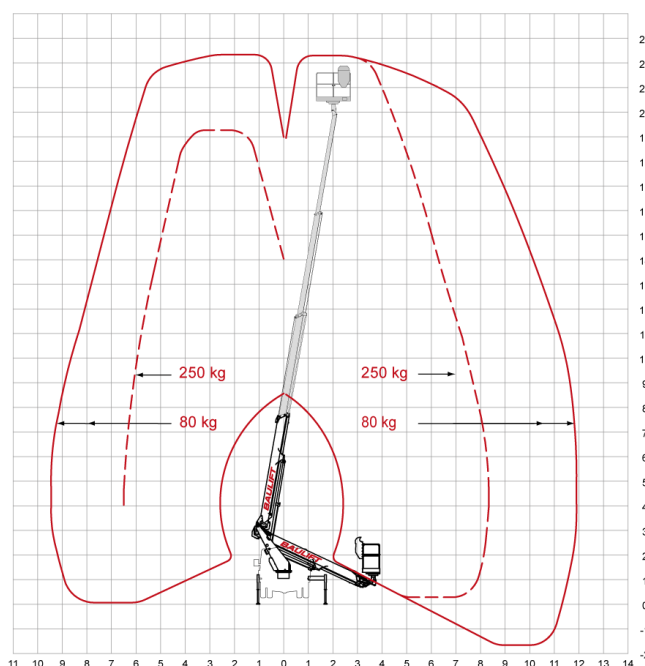

# LKW-Bühne LT 223

Arbeitshöhe	22,30 m
Plattformhöhe	20,30 m
Reichweite maximal	11,90 m
Reichweite ab Fahrzeug	10,20 m
Tragkraft	250 kg
Plattform L x B	58 x 125 cm
Transporthöhe	299 cm
Transportlänge	690 cm
Transportbreite	220 cm
Arbeits-/Abstützbreite	ohne Ausleger: 230 cm, Ausl. einseitig: 290 cm, Ausl. beidseitig: 355 cm
Gewicht	3.490 kg
Antrieb	Diesel
Einsatzzeichnung	abfallende, leicht verdichtete Böden
Ausstattung	Niveau-Ausgleich durch hydraulische Abstützung, variable Abstützbreite, Abstützung in Fahrzeugkontur, Nivellierautomatik, variable Reichweite, Schwenken in Fahrzeugkontur, Korbdrehung
Führerscheinklasse	B bzw. 3