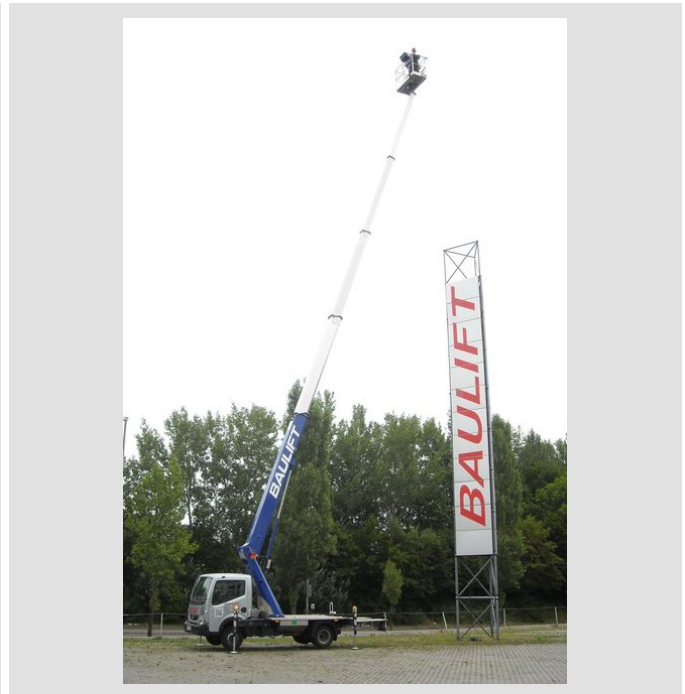

LKW-Bühne LT 257

Arbeitshöhe	25,75 m
Plattformhöhe	23,75 m
Reichweite maximal	16,85 m
Reichweite ab Fahrzeug	13,25 m
Tragkraft	230 kg
Plattform L x B	68x140 cm
Transporthöhe	297 cm
Transportlänge	660 cm
Transportbreite	215 cm
Arbeits-/Abstützbreite	ohne Ausleger: 225 cm, 295 cm, Ausl. einseitig: 365 cm, Ausg. beidseitig cm
Gewicht	3.500 kg
Antrieb	Diesel
Einsatzzeichnung	abfallende, leicht verdichtete Böden
Führerscheinklasse	B bzw. 3