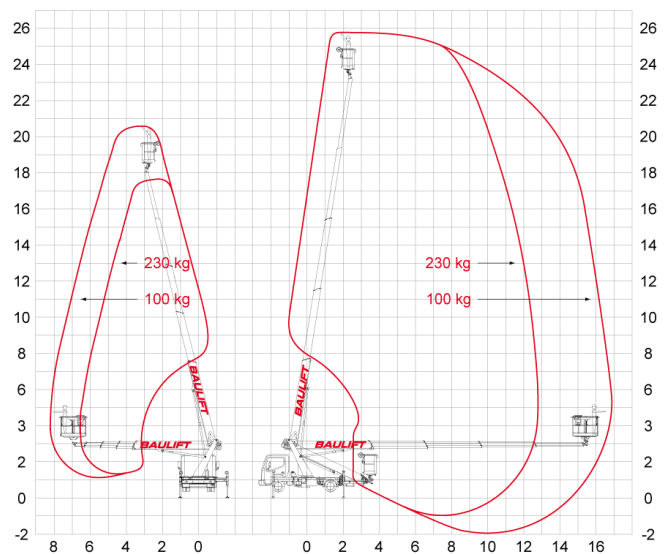

LKW-Bühne LT 257

Arbeitshöhe	25,75 m
Plattformhöhe	23,75 m
Reichweite maximal	16,85 m
Reichweite ab Fahrzeug	13,25 m
Tragkraft	230 kg
Plattform L x B	68x140 cm
Transporthöhe	297 cm
Transportlänge	660 cm
Transportbreite	215 cm
Arbeits-/Abstützbreite	ohne Ausleger: 225 cm, 295 cm, Ausl. einseitig: 365 cm, Ausg. beidseitig cm
Gewicht	3.500 kg
Antrieb	Diesel
Einsatzzeichnung	abfallende, leicht verdichtete Böden
Führerscheinklasse	B bzw. 3