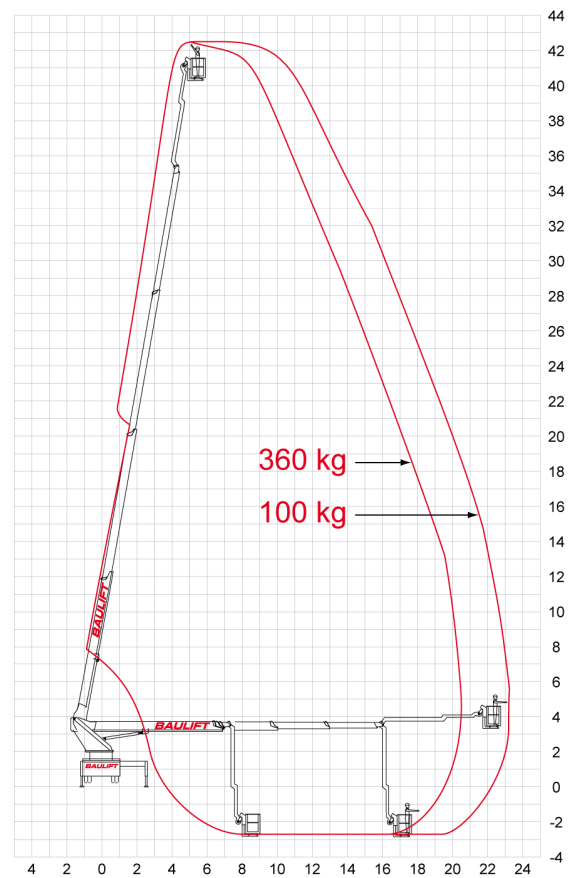

LKW-Bühne LT 425

Arbeitshöhe	42,50 m
Plattformhöhe	40,50 m
Reichweite maximal	23,20 m
Reichweite ab Fahrzeug	20,60 m
Tragkraft	360 kg
Plattform L x B	80 x 220 cm
Transporthöhe	400 cm
Transportlänge	990 cm
Transportbreite	250 cm
Arbeits-/Abstützbreite	ohne Ausleger: 250 cm, Ausl. einseitig: 385 cm, Ausleg. beidseitig: 520 cm
Gewicht	18.000 kg
Antrieb	Diesel
Einsatzzeichnung	abfallende, leicht verdichtete Böden
Ausstattung	Allradantrieb, Differenzialsperre, variable Abstützbreite, Abstützung in Fahrzeugkontur, großer Stützenhub, variable Reichweite, zusätzlicher Korbarm, Korbdrehung
Führerscheinklasse	C bzw. 2