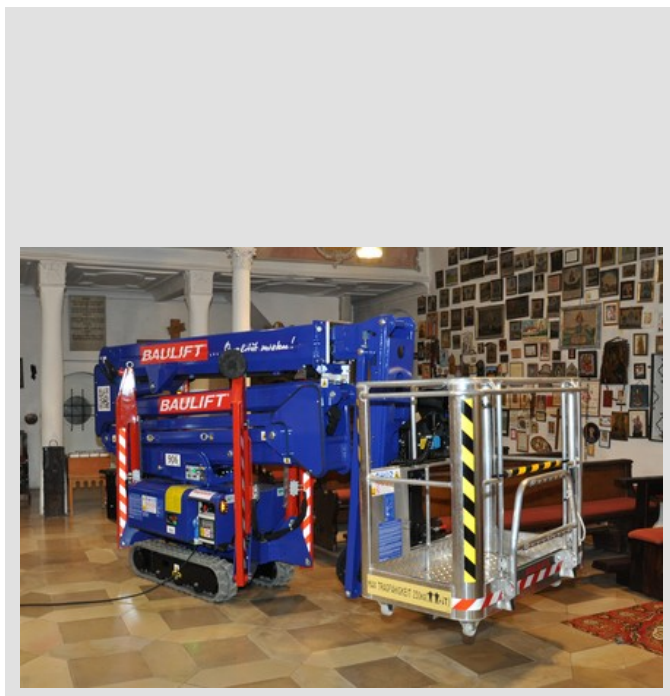

Raupen-Bühne RT 160

Arbeitshöhe	15,80 m
Plattformhöhe	13,80 m
Reichweite maximal	7,20 m
Reichweite ab Fahrzeug	5,55 m
Tragkraft	230 kg
Plattform L x B	65 x 125 cm
Transporthöhe	199 cm
Transportlänge	445 cm
Transportlänge verkürzt	375 cm
Transportbreite	79 cm
Arbeits-/Abstützbreite	330 cm
Gewicht	1.900 kg
Antrieb	230 V, Benzin
Reifen	weiße Kunststoffketten
Einsatzzeichnung	stark abfallende, unverdichtete Böden
Ausstattung	Niveau-Ausgleich durch hydraulische Abstützung, Nivellierautomatik, großer Stützenhub, zusätzlicher Korbarm, Korbdrehung