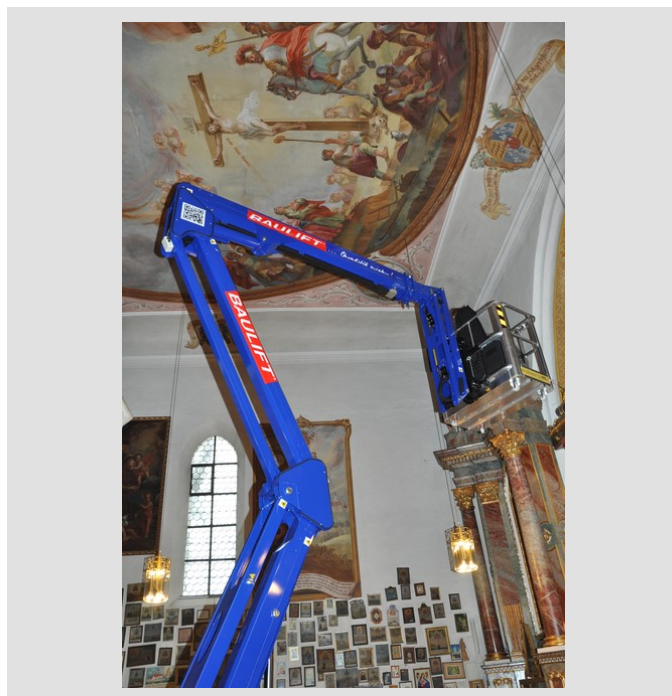

Raupen-Bühne RT 160

Arbeitshöhe	15,80 m
Plattformhöhe	13,80 m
Reichweite maximal	7,20 m
Reichweite ab Fahrzeug	5,55 m
Tragkraft	230 kg
Plattform L x B	65 x 125 cm
Transporthöhe	199 cm
Transportlänge	445 cm
Transportlänge verkürzt	375 cm
Transportbreite	79 cm
Arbeits-/Abstützbreite	330 cm
Gewicht	1.900 kg
Antrieb	230 V, Benzin
Reifen	weiße Kunststoffketten
Einsatzzeichnung	stark abfallende, unverdichtete Böden
Ausstattung	Niveau-Ausgleich durch hydraulische Abstützung, Nivellierautomatik, großer Stützenhub, zusätzlicher Korbarm, Korbdrehung