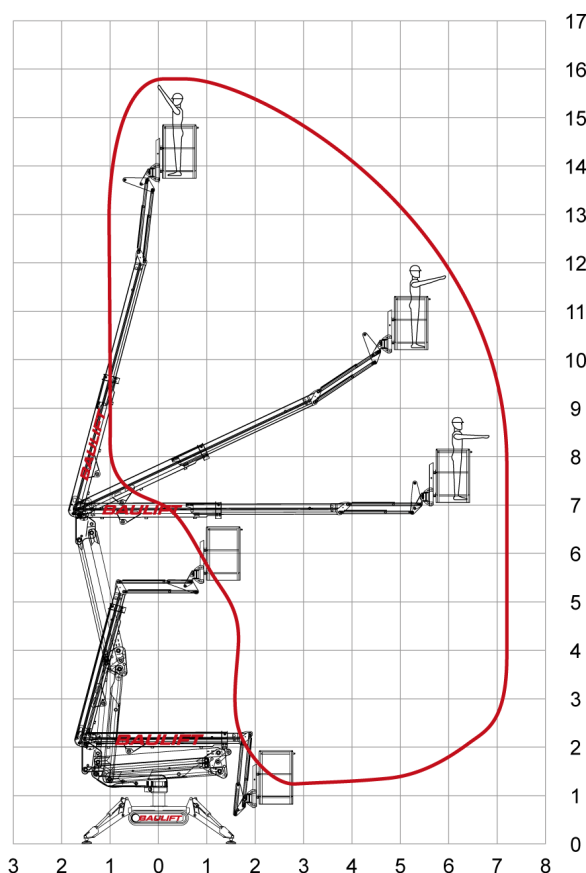

Raupen-Bühne RT 160

Arbeitshöhe	15,80 m
Plattformhöhe	13,80 m
Reichweite maximal	7,20 m
Reichweite ab Fahrzeug	5,55 m
Tragkraft	230 kg
Plattform L x B	65 x 125 cm
Transporthöhe	199 cm
Transportlänge	445 cm
Transportlänge verkürzt	375 cm
Transportbreite	79 cm
Arbeits-/Abstützbreite	330 cm
Gewicht	1.900 kg
Antrieb	230 V, Benzin
Reifen	weiße Kunststoffketten
Einsatzzeichnung	stark abfallende, unverdichtete Böden
Ausstattung	Niveau-Ausgleich durch hydraulische Abstützung, Nivellierautomatik, großer Stützenhub, zusätzlicher Korbarm, Korbdrehung