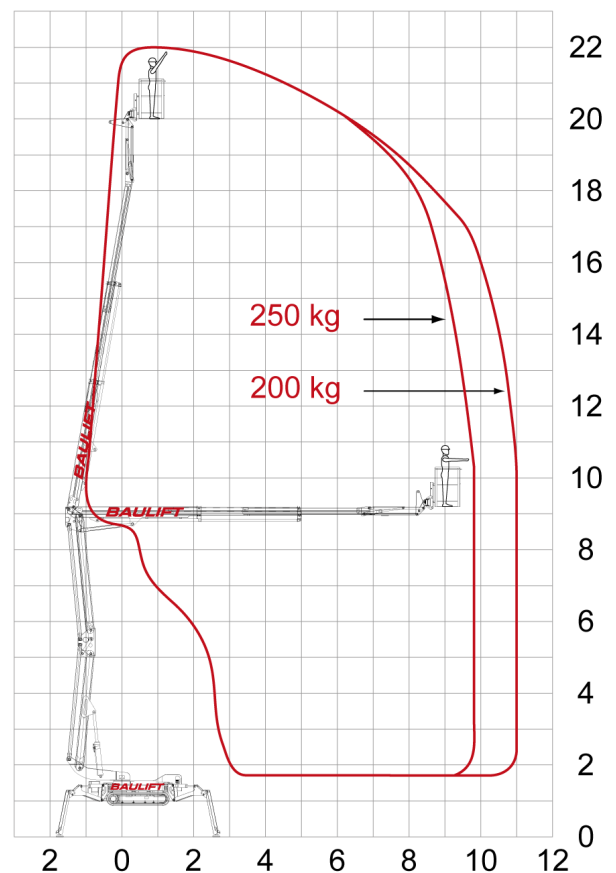

# Raupen-Bühne RT 220

|                         |   |
|-------------------------|---|
| Arbeitshöhe             | 22,00 m   |
| Plattformhöhe           | 20,00 m   |
| Reichweite maximal      | 11,00 m   |
| Reichweite ab Fahrzeug  | 8,73 m  |
| Tragkraft               | 250 kg  |
| Plattform L x B         | 65 x 125 cm   |
| Transporthöhe           | 199 cm  |
| Transportlänge          | 520 cm  |
| Transportlänge verkürzt | 450 cm  |
| Transportbreite         | 96 cm   |
| Arbeits-/Abstützbreite  | breit: 454 cm, mittel: 342 cm, schmal: 228 cm   |
| Gewicht                 | 2.990 kg  |
| Antrieb                 | 230 V, Benzin   |
| Reifen                  | weiße Kunststoffketten  |
| Einsatzzeichnung        | stark abfallende, unverdichtete Böden   |
| Ausstattung             | Niveau-Ausgleich durch hydraulische Abstützung, variable Abstützbreite, Nivellierautomatik, großer Stützenhub, variable Reichweite, zusätzlicher Korbarm, Korbdrehung |