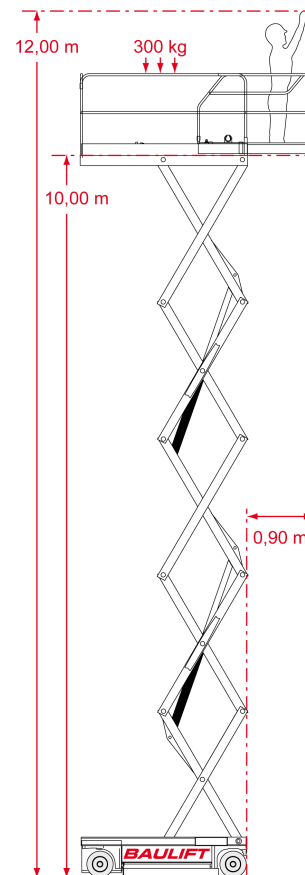

Scheren-Bühne SE 1212

Arbeitshöhe	12,00 m
Plattformhöhe	10,00 m
Reichweite maximal	0,90 m
Reichweite ab Fahrzeug	0,90 m
Tragkraft	300 kg
Plattform L x B	230 x 120 cm
Plattform vergrößert L x B	320 x 120 cm
Transporthöhe	238 cm
Transporthöhe vermindert	126 cm
Transportlänge	242 cm
Transportbreite	120 cm
Gewicht	2.630 kg
Antrieb	Batterie
Reifen	weiß, abriebfrei
Einsatzzeichnung	absolut ebene, geteerte Böden
Besonderheiten	auch für Außeneinsatz