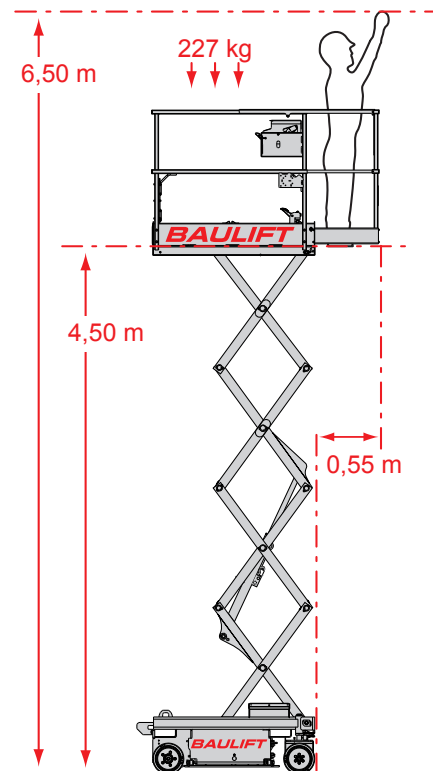

Scheren-Bühne SE 706

Arbeitshöhe	6,50 m
Plattformhöhe	4,50 m
Reichweite maximal	0,55 m
Reichweite ab Fahrzeug	0,55 m
Tragkraft	227 kg
Plattform L x B	120 x 53 cm
Plattform vergrößert L x B	175 x 53 cm
Transporthöhe	190 cm
Transporthöhe vermindert	109 cm
Transportlänge	148 cm
Transportbreite	77 cm
Gewicht	880 kg
Antrieb	Batterie
Reifen	weiß, abriebfrei
Einsatzzeichnung	absolut ebene, geteerte Böden
Besonderheiten	Auch für Außeneinsatz geeignet!