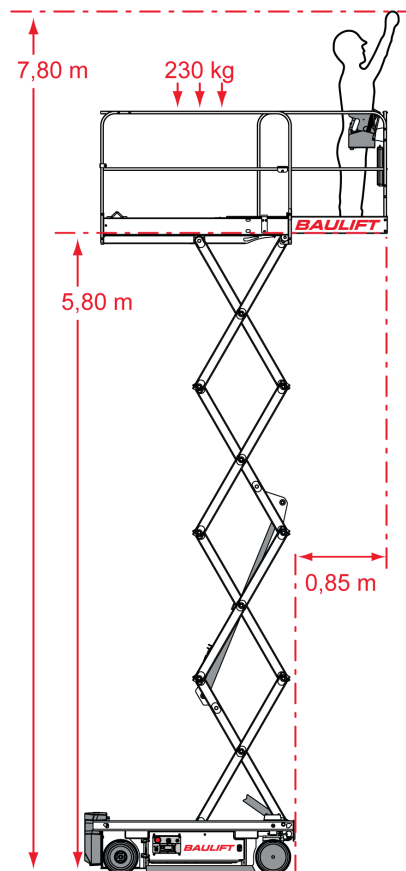

Scheren-Bühne SE 808 h

Arbeitshöhe	7,80 m
Plattformhöhe	5,80 m
Reichweite maximal	0,85 m
Reichweite ab Fahrzeug	0,85 m
Tragkraft	230 kg
Plattform L x B	170 x 60 cm
Plattform vergrößert L x B	255 x 60 cm
Transporthöhe	199 cm
Transporthöhe vermindert	109 cm
Transportlänge	191 cm
Transportbreite	79 cm
Gewicht	1.590 kg
Antrieb	Batterie
Reifen	weiß, abriebfrei
Einsatzzeichnung	absolut ebene, geteerte Böden
Besonderheiten	Auch für Außeneinsatz geeignet!