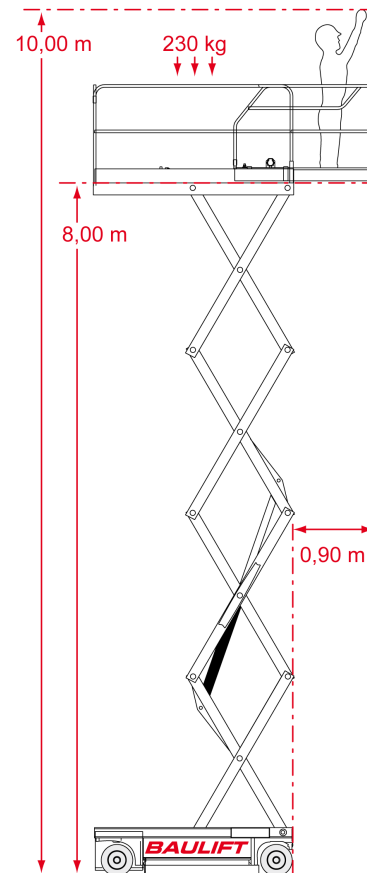

# Scheren-Bühne SE 810 h

Arbeitshöhe	10,00 m
Plattformhöhe	8,00 m
Reichweite maximal	0,90 m
Reichweite ab Fahrzeug	0,90 m
Tragkraft	230 kg
Plattform L x B	230 x 80 cm
Plattform vergrößert L x B	320 x 80 cm
Transporthöhe	218 cm
Transporthöhe vermindert	133 cm
Transportlänge	231 cm
Transportbreite	81 cm
Gewicht	2.150 kg
Antrieb	Batterie
Reifen	weiß, abriebfrei
Einsatzzeichnung	absolut ebene, geteerte Böden
Besonderheiten	nur für geschlossene Räume