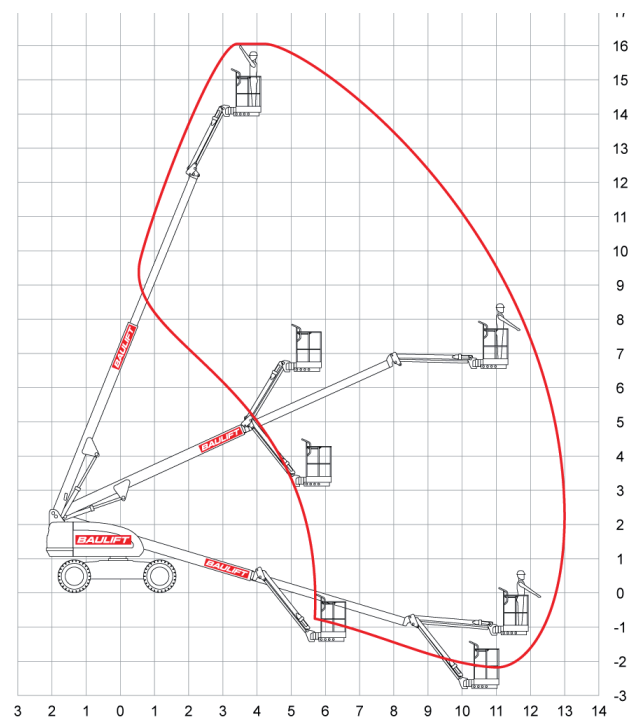

Teleskop-Bühne TD 160

Arbeitshöhe	16,05 m
Plattformhöhe	14,05 m
Reichweite maximal	12,90 m
Reichweite ab Fahrzeug	11,73 m
Tragkraft	270 kg
Plattform L x B	70 x 175 cm
Transporthöhe	249 cm
Transportlänge	900 cm
Transportlänge verkürzt	660 cm
Transportbreite	235 cm
Gewicht	7.990 kg
Antrieb	Diesel
Reifen	Geländereifen
Einsatzzeichnung	stark abfallende, unverdichtete Böden
Ausstattung	Allradantrieb, Differenzialsperre, Pendelachse, Korbdrehung