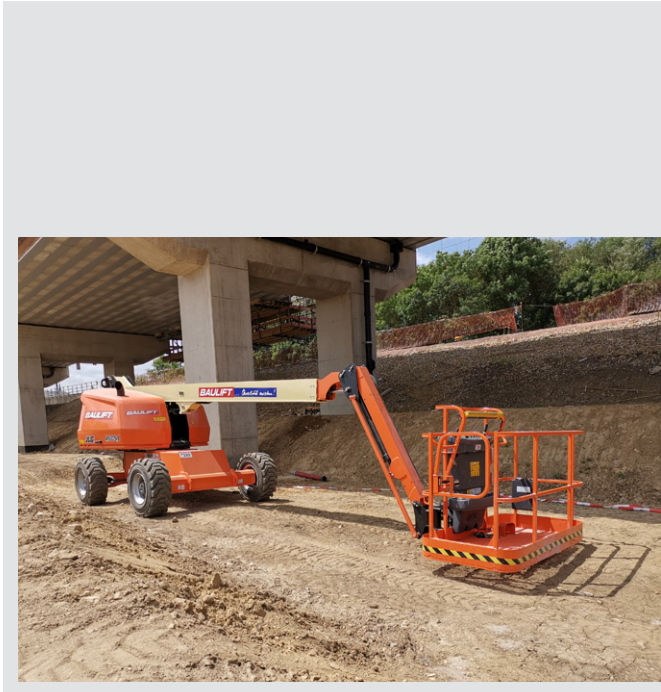

Teleskop-Bühne TD 160

Arbeitshöhe	16,05 m
Plattformhöhe	14,05 m
Reichweite maximal	12,90 m
Reichweite ab Fahrzeug	11,73 m
Tragkraft	270 kg
Plattform L x B	70 x 175 cm
Transporthöhe	249 cm
Transportlänge	900 cm
Transportlänge verkürzt	660 cm
Transportbreite	235 cm
Gewicht	7.990 kg
Antrieb	Diesel
Reifen	Geländereifen
Einsatzzeichnung	stark abfallende, unverdichtete Böden
Ausstattung	Allradantrieb, Differenzialsperre, Pendelachse, Korbdrehung