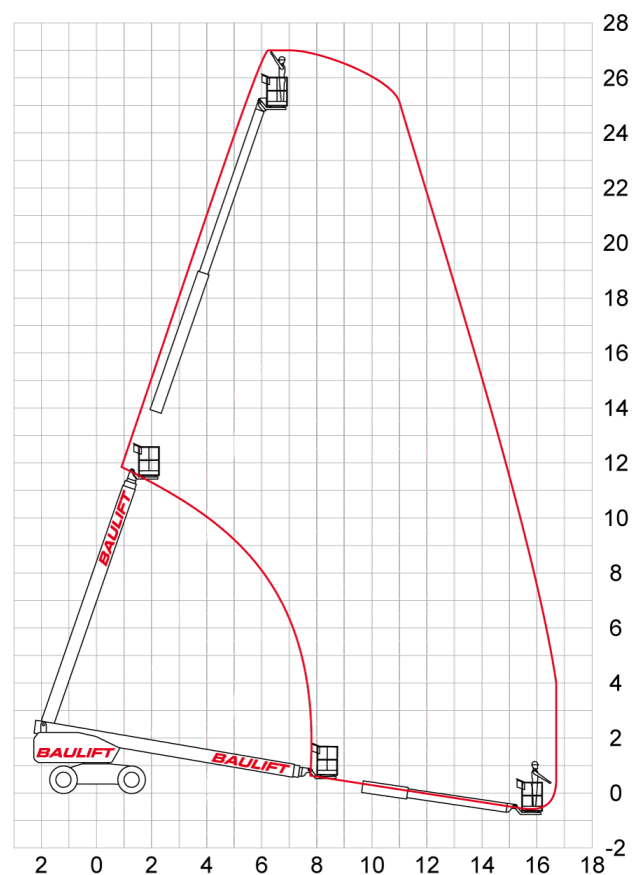

Gelenk-/Teleskop-Bühne TD 270

Arbeitshöhe	27,00 m
Plattformhöhe	25,00 m
Reichweite maximal	16,70 m
Reichweite ab Fahrzeug	15,45 m
Tragkraft	227 kg
Plattform L x B	80 x 180 cm
Transporthöhe	268 cm
Transportlänge	1.152 cm
Transportbreite	243 cm
Gewicht	14.700 kg
Antrieb	Diesel
Reifen	Geländereifen
Einsatzzeichnung	leicht unebene, verdichtete Böden
Ausstattung	Allradantrieb, Pendelachse, Korbdrehung, Synchronsteuerung auf H/V-Ebenen