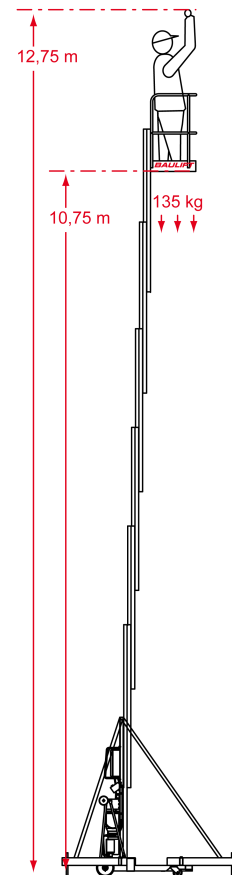

Personenlift TP 130

Arbeitshöhe	12,75 m
Plattformhöhe	10,75 m
Tragkraft	135 kg
Transporthöhe	230 cm
Transporthöhe vermindert	198 cm
Transportlänge	245 cm
Transportlänge verkürzt	145 cm
Transportbreite	77 cm
Arbeits-/Abstützbreite	218 x 217 cm
Gewicht	394 kg
Antrieb	230 V
Einsatzzeichnung	absolut ebene, geteerte Böden
Besonderheiten	komfortable Fußbedienung, schnelle Hub- / Senkgeschwindigkeit, nur für geschlossene Räume