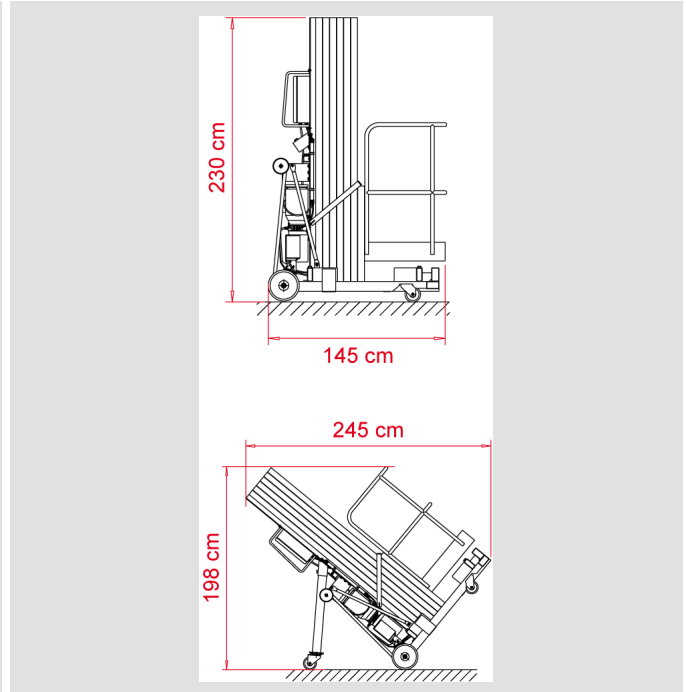

Personenlift TP 130

Arbeitshöhe	12,75 m
Plattformhöhe	10,75 m
Tragkraft	135 kg
Transporthöhe	230 cm
Transporthöhe vermindert	198 cm
Transportlänge	245 cm
Transportlänge verkürzt	145 cm
Transportbreite	77 cm
Arbeits-/Abstützbreite	218 x 217 cm
Gewicht	394 kg
Antrieb	230 V
Einsatzzeichnung	absolut ebene, geteerte Böden
Besonderheiten	komfortable Fußbedienung, schnelle Hub- / Senkgeschwindigkeit, nur für geschlossene Räume