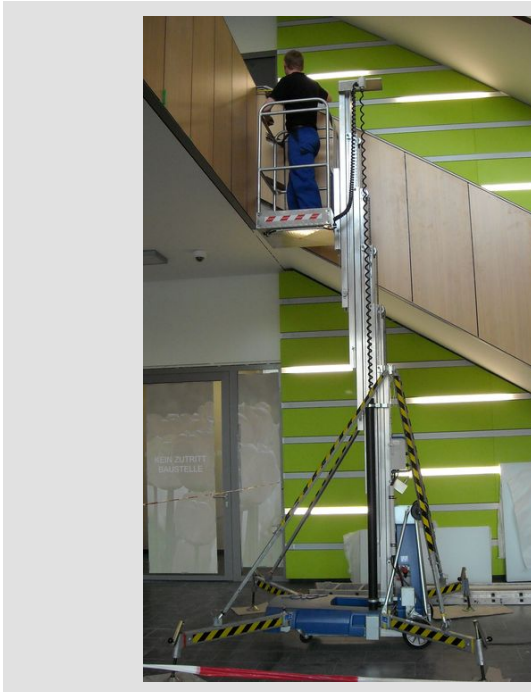

Personenlift TP 130

Arbeitshöhe	12,75 m
Plattformhöhe	10,75 m
Tragkraft	135 kg
Transporthöhe	230 cm
Transporthöhe vermindert	198 cm
Transportlänge	245 cm
Transportlänge verkürzt	145 cm
Transportbreite	77 cm
Arbeits-/Abstützbreite	218 x 217 cm
Gewicht	394 kg
Antrieb	230 V
Einsatzzeichnung	absolut ebene, geteerte Böden
Besonderheiten	komfortable Fußbedienung, schnelle Hub- / Senkgeschwindigkeit, nur für geschlossene Räume