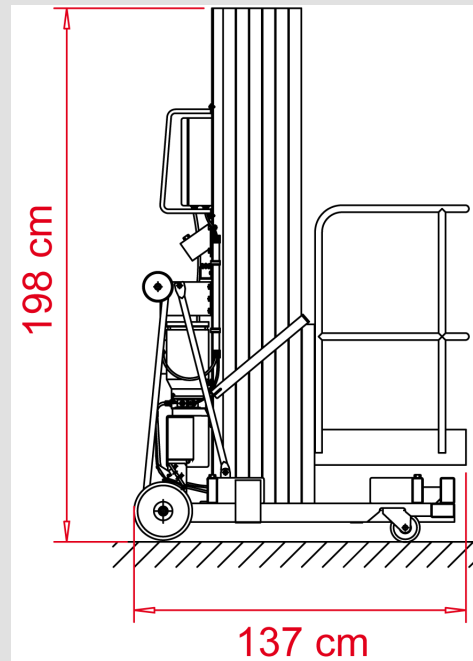

# Personenlift TP 95

Arbeitshöhe	9,45 m
Plattformhöhe	7,45 m
Tragkraft	140 kg
Transporthöhe	198 cm
Transportlänge	137 cm
Transportbreite	83 cm
Arbeits-/Abstützbreite	168 x 166 cm
Gewicht	300 kg
Antrieb	230 V
Einsatzzeichnung	absolut ebene, geteerte Böden
Besonderheiten	komfortable Fußbedienung, schnelle Hub- / Senkgeschwindigkeit, nur für geschlossene Räume