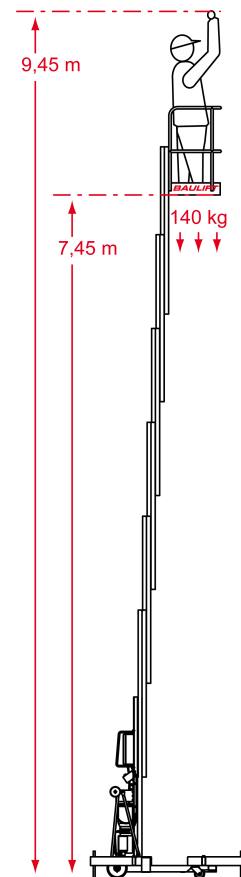

# Personenlift TP 95

Arbeitshöhe	9,45 m
Plattformhöhe	7,45 m
Tragkraft	140 kg
Transporthöhe	198 cm
Transportlänge	137 cm
Transportbreite	83 cm
Arbeits-/Abstützbreite	168 x 166 cm
Gewicht	300 kg
Antrieb	230 V
Einsatzzeichnung	absolut ebene, geteerte Böden
Besonderheiten	komfortable Fußbedienung, schnelle Hub- / Senkgeschwindigkeit, nur für geschlossene Räume