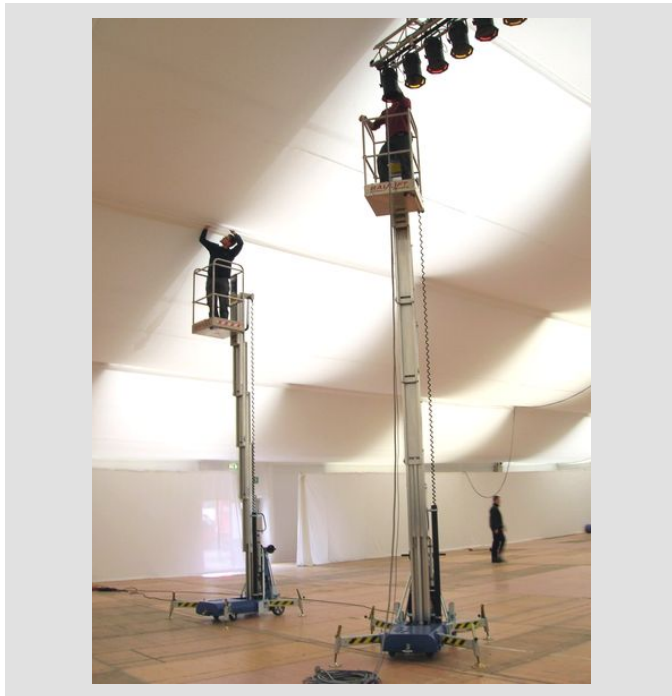

# Personenlift TP 95

Arbeitshöhe	9,45 m
Plattformhöhe	7,45 m
Tragkraft	140 kg
Transporthöhe	198 cm
Transportlänge	137 cm
Transportbreite	83 cm
Arbeits-/Abstützbreite	168 x 166 cm
Gewicht	300 kg
Antrieb	230 V
Einsatzzeichnung	absolut ebene, geteerte Böden
Besonderheiten	komfortable Fußbedienung, schnelle Hub- / Senkgeschwindigkeit, nur für geschlossene Räume